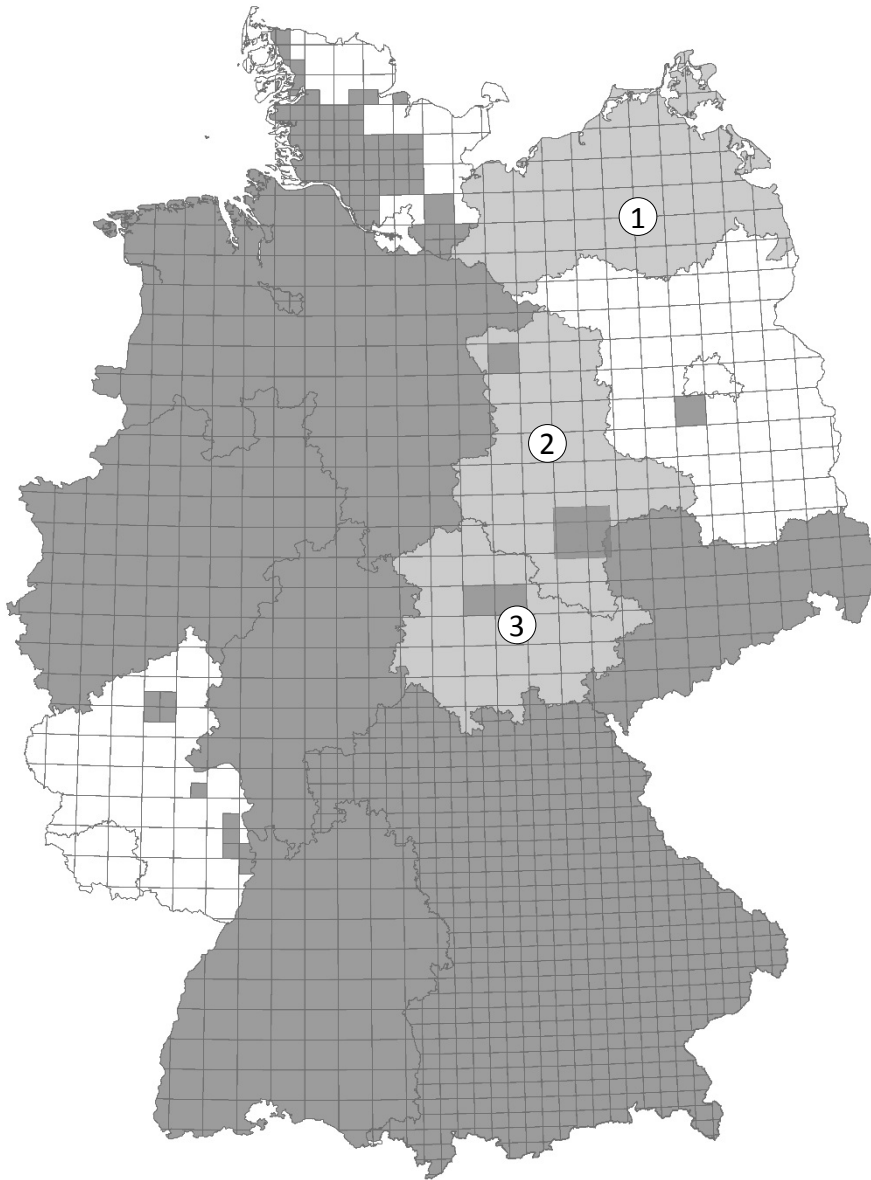

Mittelmaßstäbige Bodenkarten in der Bundesrepublik Deutschland - Arbeitsstand Aug. 2018 -

-  Bodenkarten 1 : 50.000 (BK50)
-  Bodenkarten 1 : 25.000 als Quelle für die BK50
-  Bodenübersichtskarten unterschiedlicher Entstehung

- ① Konzeptbodenkarte Mecklenburg Vorpommern
- ② Vorläufige Bodenkarte Sachsen-Anhalt
- ③ Bodengeologische Karte von Thüringen

Zusammengestellt v. Dr. E. Gehrt LBEG Hannover 17.8.2018

Bundesland	Quelle der Verfügbarkeit
Baden- Württemberg	http://www.lgrb.uni-freiburg.de/lgrb/Produkte/karten/bk50_karten
Bayern	http://www.bis.bayern.de/bis/initParams.do;jsessionid=E7CD5A8941CCD0C8DE4672DA57BE32C5
Berlin	http://www.stadtentwicklung.berlin.de/umwelt/wasser/geologie/index.shtml
Brandenburg	http://www.lbgr.brandenburg.de/sixcms/detail.php/622802
Bremen	In Vorbereitung
Hessen	http://www.hlug.de/start/boden/kartierung.html
Mecklenburg- Vorpommern	http://www.lung.mv-regierung.de/insite/cms/umwelt/boden/boden_pub_menuue/geologie_karten_boden.htm
Niedersachsen	http://www.lbeg.niedersachsen.de/portal/live.php?navigation_id=600&article_id=72321&psmand=4
Nordrhein- Westfalen	http://www.gd.nrw.de/g_blatt.php
Rheinland- Pfalz	http://www.lgb-rlp.de/karten.html
Saarland	http://geoportal.saarland.de/portal/de/fachanwendungen/bodenschutz.html
Sachsen	http://www.umwelt.sachsen.de/umwelt/infosysteme/weboffice101/synserver?project=boden-bk50&language=de&view=bk50&client=html
Sachsen- Anhalt	http://www.lagb.sachsen-anhalt.de/daten-und-produkte/karten-und-publikationen/ http://www.lagb.sachsen-anhalt.de/daten-und-produkte/bodenkarten/vorlaeufige-bodenkarte/
Schleswig- Holstein	http://www.umweltdaten.landsh.de/bestell/bestellpubl.html
Thüringen	http://www.thueringen.de/th8/tlug/umweltthemen/boden/bodenkundliche_landesaufnahme/